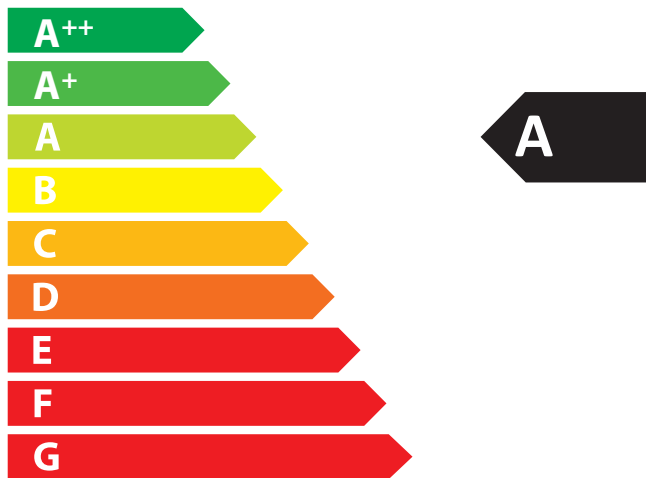

**ENERG**  
енергия · ενεργεια

JOTUL FRANCE

ATF 800 VISION VL

**14,9**  
kW

ENERGIA · ЕНЕРГИЯ · ΕΝΕΡΓΕΙΑ · ENERGIJA · ENERGY · ENERGIE · ENERGI

2015/1186